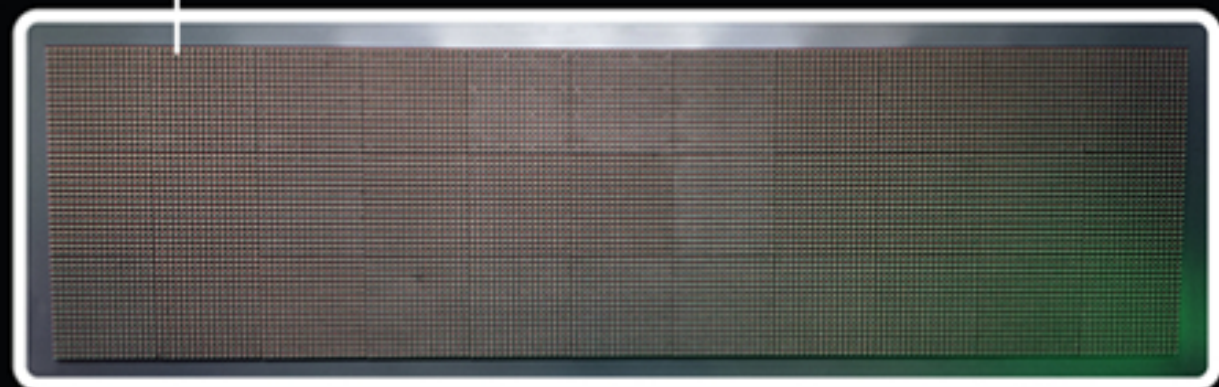

Insegne display a led

Possibilità di inserire video

www.albaneon.com - insegne tabacchi